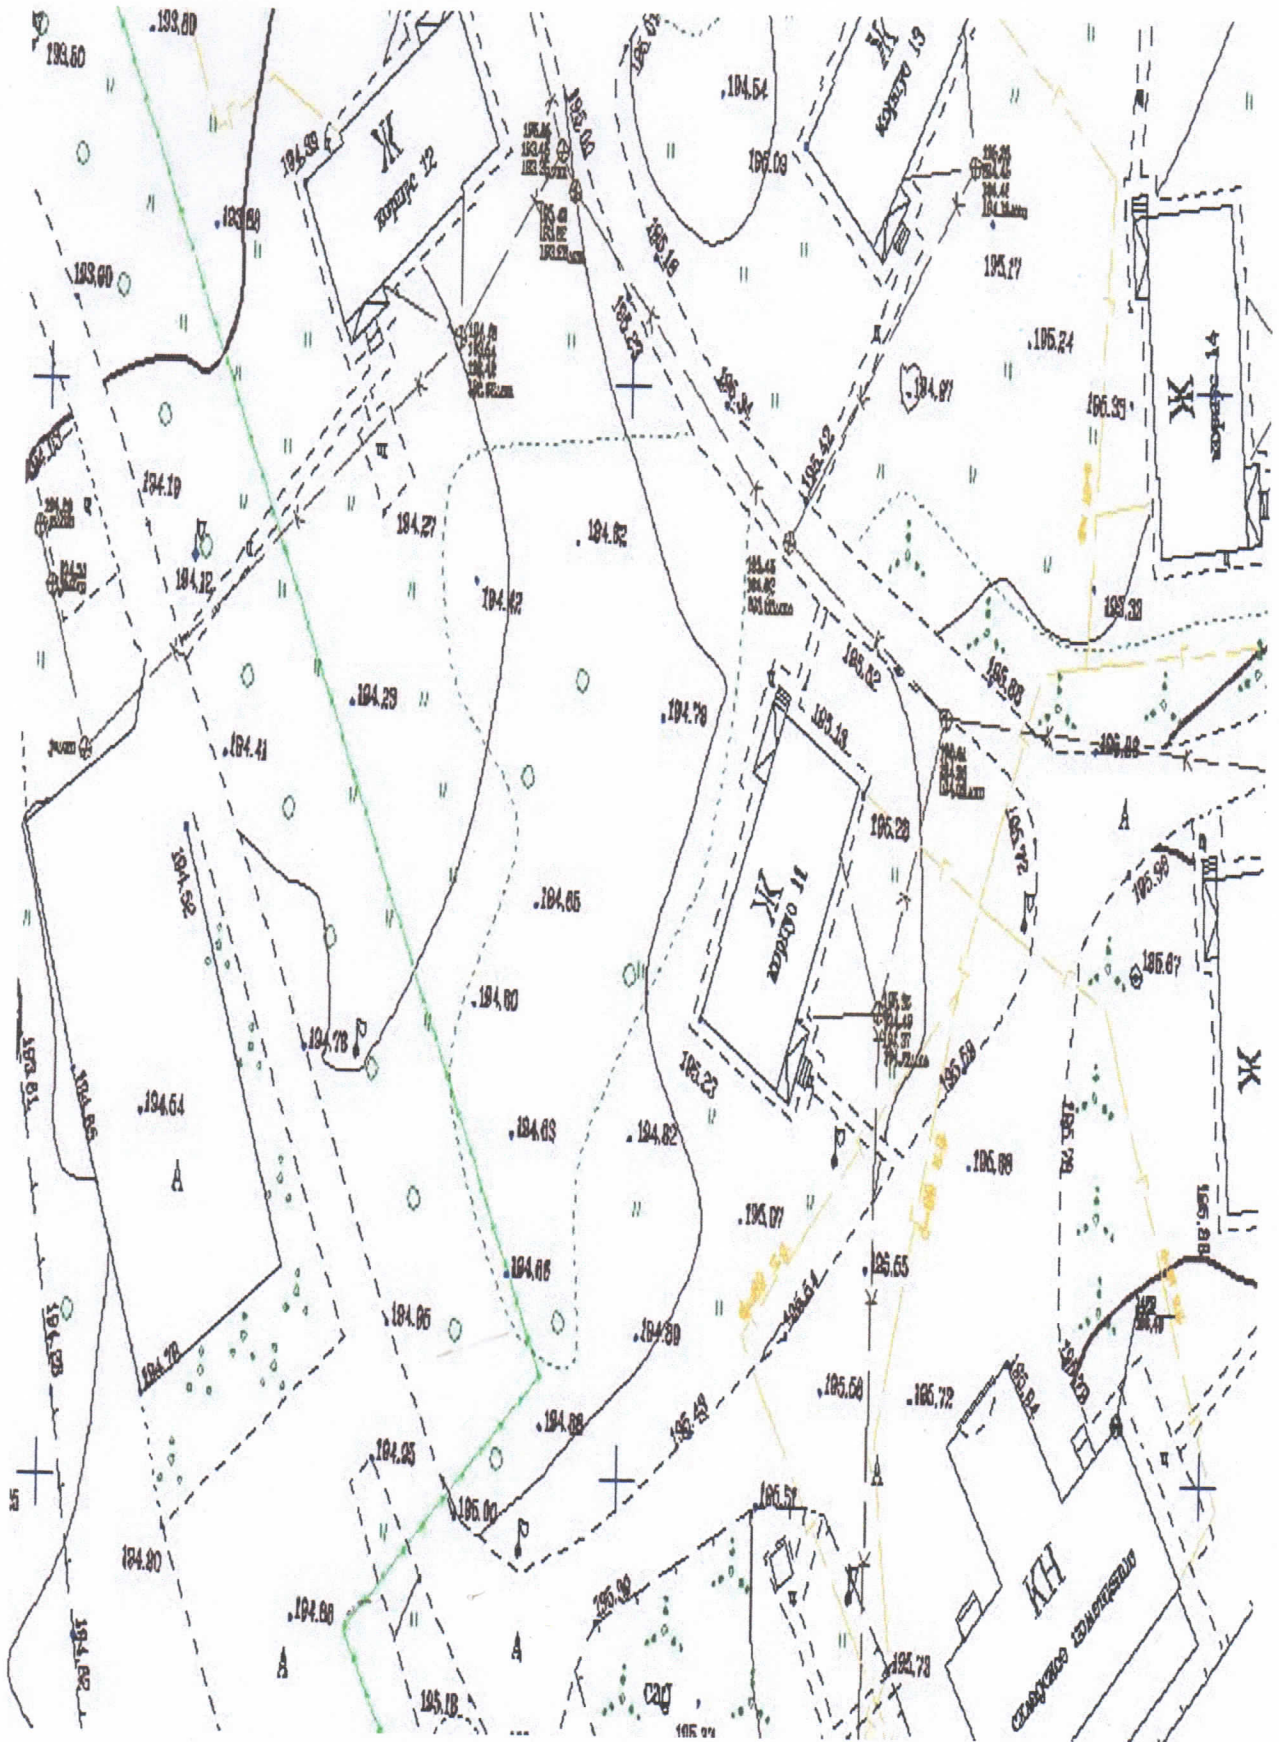

## Үлгі (1)

B5 ▾

Портретная ▾

Печать

Можно не печатать, установите Яндекс.Карты на телефон

**улица Абая, 46**

Казахстан, Шымкент, микрорайон Сауле, улица Абая, 46

## Үлгі (2)

## Үлгі (3)